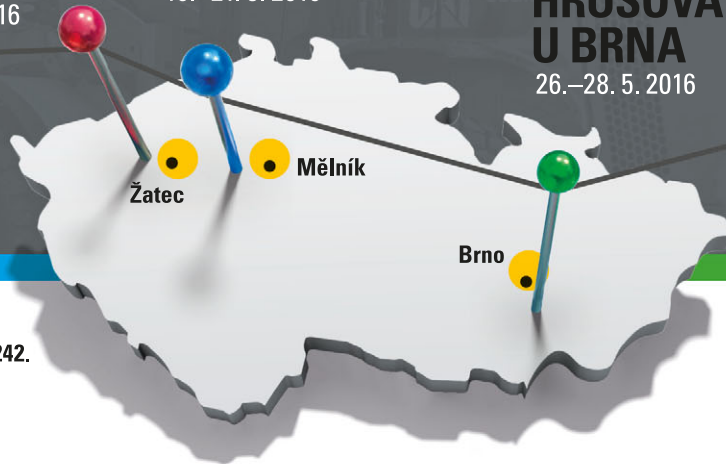

CHBANY
12.–14. 5. 2016

LEDČICE
19.–21. 5. 2016

**HRUŠOVANY
U BRNA**
26.–28. 5. 2016

CAT® ROADSHOW

ve spolupráci s TATRA TRUCKS

V případě jakéhokoliv dotazu nás kontaktujte na e-mailové adrese roadshow-cz@zeppelin.com nebo na telefonním čísle **+420 266 015 242**.

Více informací naleznete na www.zeppelin.cz.

Účast je podmíněna registrací na roadshow.zeppelin.cz.