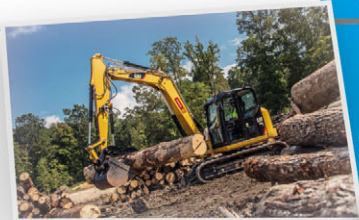

CAT[®] ROADSHOW

ve spolupráci s TATRA TRUCKS

Z VELETRHU **bauma** AŽ K VÁM

Přijďte se podívat na novinky z veletrhu Bauma na Cat[®] RoadShow. Vyzkoušejte si stroje přímo v terénu na třech místech v Čechách i na Moravě. V rámci celé akce se představí nejen kolová rýpadla, pásová minirýpadla, rýpadlo-nakladače, ale také zástupci velkých strojů, jako jsou dozery a pásová rýpadla.

Doprovodný program

Můžete se těšit nejen na velké množství stavebních strojů, které uvidíte v akci, ale i na projížďku v nových nákladních vozech Tatra.

Řada CORE:

- rýpadlo 323E
- dozer D6N XL
- kolový nakladač 966M XE
- kolové rýpadlo M318F

Doprovodný program

Přijďte se podívat na velké množství stavebních strojů, které uvidíte v akci ve spolupráci s nákladními vozy Tatra. Některými vozy se budete moci i svézt.

Řada CORE:

- rýpadlo 323E
- dozer D6N XL
- kolový nakladač 966M XE
- kolové rýpadlo M318F

Řada BCP:

- minirýpadlo 308E2
- rýpadlo-nakladač 432F2
- malý kolový nakladač 926M
- smykem řízený nakladač 259D

PROGRAM

ČTVRTEK 19. 5. | 9.00–18.00 – otevřeno pro veřejnost

PÁTEK 20. 5. | 9.00–18.00 – otevřeno pro veřejnost